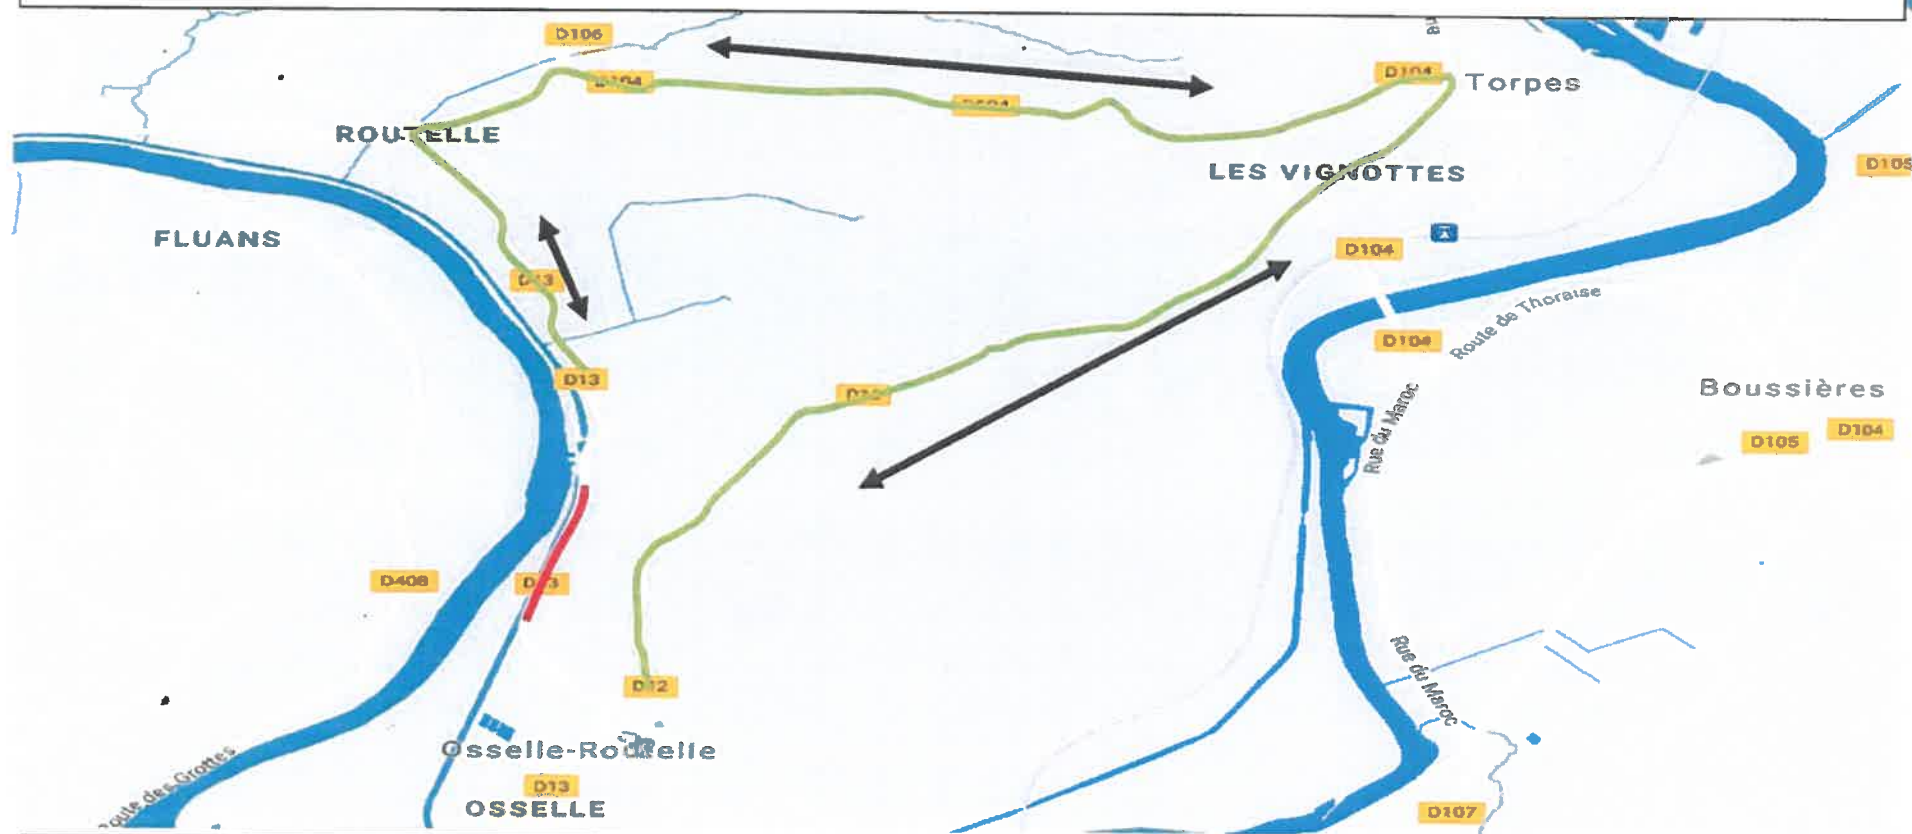

DEVIATION RD 13 ENTRE OSSELLE ET ARENTHON

DU 08 AU 12/02/2021

-  Zone de travaux
-  Déviation dans les deux sens RD 13 → ROUTELLE → RD 106 → RD 104 → TORPES → RD 12 → OSSELLE → fin de déviation